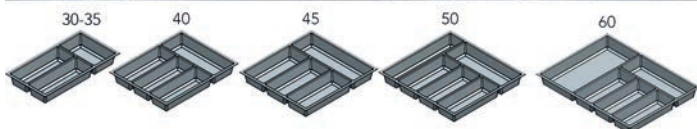

Bestelnr.	Afwerking	Type	Breedte	Diepte	Hoogte	Voor kast-breedte	Verpakking
041959	antraciet	30-35	200-300 mm	380-450 mm	50,5 mm	300-350 mm	1
041960	antraciet	40	300-350 mm	380-450 mm	50,5 mm	400 mm	1
041961	antraciet	45	350-400 mm	380-450 mm	50,5 mm	450 mm	1
041962	antraciet	50	400-450 mm	380-450 mm	50,5 mm	500 mm	1
041963	antraciet	60	500-580 mm	380-450 mm	50,5 mm	600 mm	1