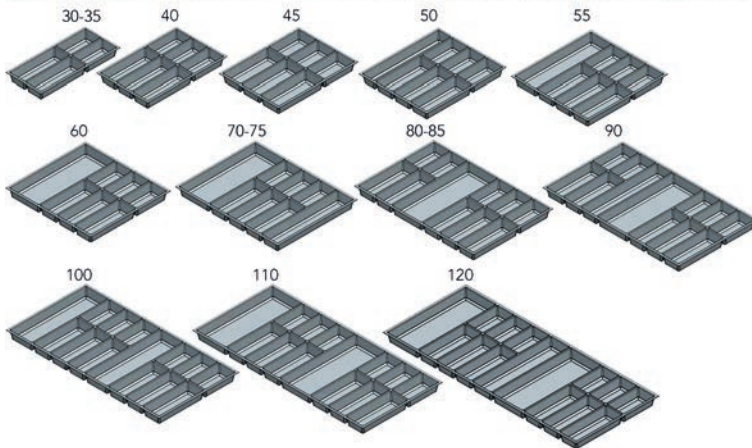

KUNSTSTOF INLEGLADEN TYPE CLASSICO OP MAAT TE SNIJDEN