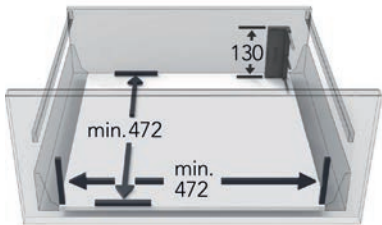

SPACEFLEXX LADE INDELINGEN

SPACEFLEXX LADE INDELINGEN

SpaceFlexx lade indelingen

- ruimtebesparend en zeer flexibel systeem om lades te ordenen
- De flexibele verdelingen passen zich aan elke vorm aan en brengen orde in de lade. Potjes, voorraaddozen, snijplanken etc. worden zo opgeborgen dat ze niet kunnen kantelen of wegglijden.
- antraciet/chroom omranding met 5 uitneembare en wasbare antraciet nesttex® verdelingen
- per stuk

Bestelnr.	Afwerking	Voor kastbreedte	Breedte	Diepte	Hoogte	Verpakking
069293	antraciet/chroom	min. 600 mm	472/520 mm	472 mm	130 mm	1