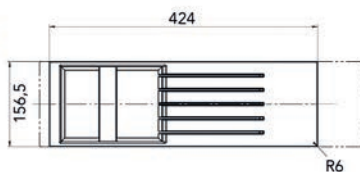

Messenhouder voor inlegladen Classico voor Grass Scala laden

- passend in inleglade Classico 60, 70, 80, 90, 110 et 120
- voor 5 messen

- per stuk

Bestelnr.	Afwerking	-	Verpakking
050182	antraciet	-	1