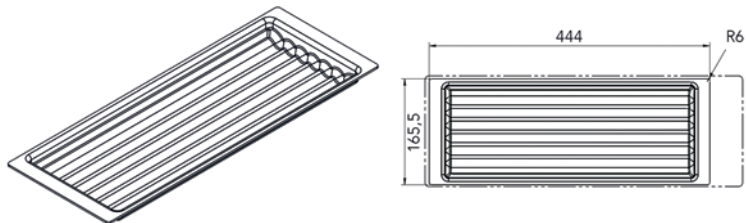

Kruidenhouder voor inlegladen Sky

- passend in inleglade Sky 60 tot Sky 120

- per stuk

Bestelnr.	Afwerking	-	Verpakking
041938	antraciet	-	1

Kruidenhouder voor inlegladen Sky

- passend in inleglade Sky 60 tot Sky 120

- per stuk

Bestelnr.	Afwerking	-	Verpakking
041453	beuk	-	1

Foliehouder voor inlegladen Sky

- passend in inleglade Sky 60 tot Sky 120
- voor 2 folierollen

- per stuk

Bestelnr.	Afwerking	-	Verpakking
041454	beuk	-	1