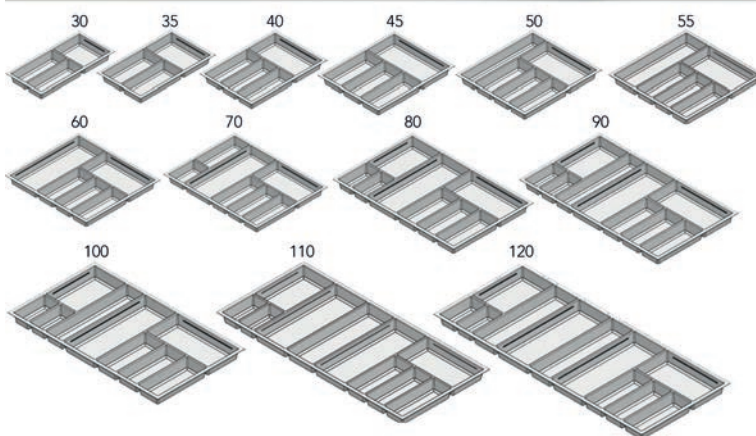

Bestelnr.	Afwerking	Type	Breedte	Diepte	Hoogte	Voor kast-breedte	Verpakking
041438	antraciet	30	221 mm	473 mm	55 mm	300 mm	1
041439	antraciet	35	271 mm	473 mm	55 mm	350 mm	1
041440	antraciet	40	321 mm	473 mm	55 mm	400 mm	1
041441	antraciet	45	371 mm	473 mm	55 mm	450 mm	1
041442	antraciet	50	421 mm	473 mm	55 mm	500 mm	1
041443	antraciet	55	471 mm	473 mm	55 mm	550 mm	1
041444	antraciet	60	521 mm	473 mm	55 mm	600 mm	1
041445	antraciet	70	621 mm	473 mm	55 mm	700 mm	1
041446	antraciet	80	721 mm	473 mm	55 mm	800 mm	1
041447	antraciet	90	821 mm	473 mm	55 mm	900 mm	1
041448	antraciet	100	921 mm	473 mm	55 mm	1000 mm	1
041449	antraciet	110	1021 mm	473 mm	55 mm	1100 mm	1
041450	antraciet	120	1121 mm	473 mm	55 mm	1200 mm	1

Scheidingsstuk voor inlegladen Sky

- per set van 3 stuks

Bestelnr.	Afwerking	Lengte	Verpakking
041451	antraciet	168 mm	1 set