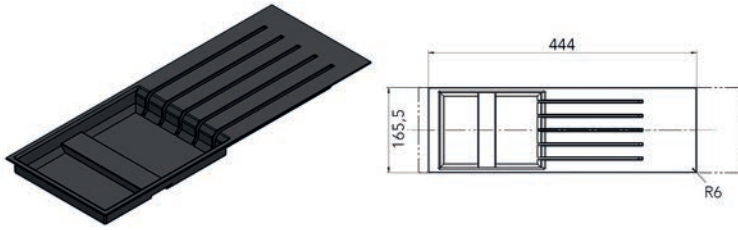

Messenhouder voor inlegladen Sky

- passend in inleglade Sky 60 tot Sky 120
- voor 5 messen

- per stuk

Bestelnr.	Afwerking	-	Verpakking
041937	antraciet	-	1

Messenhouder voor inlegladen Sky

- passend in inleglade Sky 60 tot Sky 120
- voor 5 messen

- per stuk

Bestelnr.	Afwerking	-	Verpakking
041452	beuk	-	1