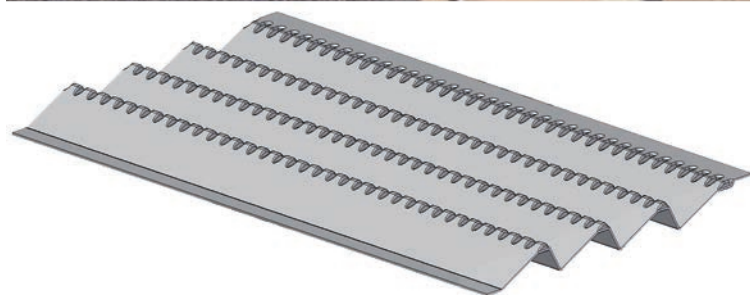

Bestelnr.	Afwerking	Breedte	Diepte	Hoogte	Verpakking
038594	antraciet	1300 mm	550 mm	41,3 mm	1
038593	wit	1300 mm	550 mm	41,3 mm	1
038592	zilver	1300 mm	550 mm	41,3 mm	1