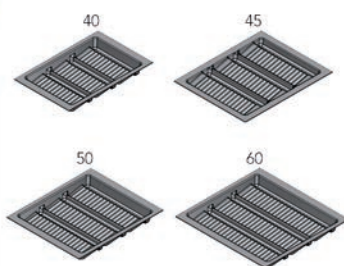

Kruidenhouder voor inlegladen Classico op maat te snijden

- passend in inleglade Classico met NL 500 mm en NL 550 mm, type 60, 70, 80, 90, 110 et 120

- per stuk

Bestelnr.	Afwerking		Verpakking
041936	antraciet	-	1

Kunststof inleglade type Classico voor laden met NL 450 mm

- op maat te snijden
- geschikt voor laden met een NL 450 mm

- per stuk

Bestelnr.	Afwerking	Type	Breedte	Diepte	Hoogte	Voor kast-breedte	Verpakking
041959	antraciet	30-35	200-300 mm	380-450 mm	50,5 mm	300-350 mm	1
041960	antraciet	40	300-350 mm	380-450 mm	50,5 mm	400 mm	1
041961	antraciet	45	350-400 mm	380-450 mm	50,5 mm	450 mm	1
041962	antraciet	50	400-450 mm	380-450 mm	50,5 mm	500 mm	1
041963	antraciet	60	500-580 mm	380-450 mm	50,5 mm	600 mm	1

KUNSTSTOF INLEGLADEN VOOR KRUIDENPOTJES TYPE SALSA OP MAAT TE SNIJDEN

Kunststof inleglade voor kruidenpotjes type Salsa

- op maat te snijden

- per stuk

Bestelnr.	Afwerking	Type	Breedte	Diepte	Hoogte	Voor kast-breedte	Verpakking
041964	antraciet	40	300-340 mm	440-490 mm	49 mm	400 mm	1
041965	antraciet	45	350-390 mm	440-490 mm	49 mm	450 mm	1
041966	antraciet	50	400-440 mm	440-490 mm	49 mm	500 mm	1
041967	antraciet	60	500-540 mm	440-490 mm	49 mm	600 mm	1