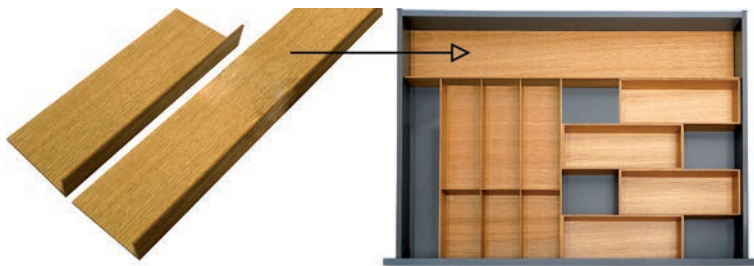

FINELINE TOEBEHOREN

Opvullijst FineLine type 9161/9162

- voor ladediepte > 500 mm
- kan ingekort worden

Bestelnr.	Afwerking	Breedte	Diepte	Hoogte	Verpakking
061635	lichte eik	600 mm	150 mm	49 mm	1
069254	es zwart	600 mm	150 mm	49 mm	1
061636	lichte eik	1200 mm	150 mm	49 mm	1
069255	es zwart	1200 mm	150 mm	49 mm	1