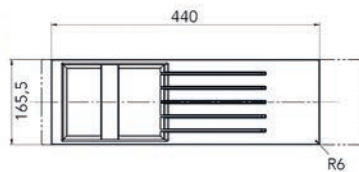

Kunststof inleglade type Classico voor laden met NL 500 mm en NL 550 mm

- op maat te snijden
- dankzij de brede snijrand zeer flexibel inzetbaar:
- geschikt voor laden met een NL 550 mm én laden met een NL 500 mm
- o.m. geschikt voor Grass Scala (diepte 480 mm) en Grass Vionaro (diepte 473 mm), Blum Legrabox (diepte 473 mm), Hettich ArciTech (diepte 474 mm) en Hettich InnoTech (diepte 512 mm)

- per stuk

Bestelnr.	Afwerking	Type	Breedte	Diepte	Hoogte	Voor kast-breedte	Verpakking
041947	antraciet	30-35	200-300 mm	470-540 mm	50,5 mm	300-350 mm	1
041948	antraciet	40	300-350 mm	470-540 mm	50,5 mm	400 mm	1
041949	antraciet	45	350-400 mm	470-540 mm	50,5 mm	450 mm	1
041950	antraciet	50	400-450 mm	470-540 mm	50,5 mm	500 mm	1
041951	antraciet	55	450-500 mm	470-540 mm	50,5 mm	550 mm	1
041952	antraciet	60	500-580 mm	470-540 mm	50,5 mm	600 mm	1
041953	antraciet	70-75	600-680 mm	470-540 mm	50,5 mm	700-750 mm	1
041954	antraciet	80-85	700-780 mm	470-540 mm	50,5 mm	800-850 mm	1
041955	antraciet	90	800-880 mm	470-540 mm	50,5 mm	900 mm	1
041956	antraciet	100	900-980 mm	470-540 mm	50,5 mm	1000 mm	1
041957	antraciet	110	1000-1080 mm	470-540 mm	50,5 mm	1100 mm	1
041958	antraciet	120	1100-1180 mm	470-540 mm	50,5 mm	1200 mm	1