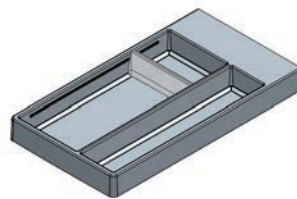

Kunststof inleglade type Separado 550 Flex voor Grass Scala laden

- inclusief uitneembare verdeler

- per stuk

Bestelnr.	Afwerking	Breedte	Diepte	Hoogte	Verpakking
041970	antraciet	300 mm	480 mm	50,5 mm	1