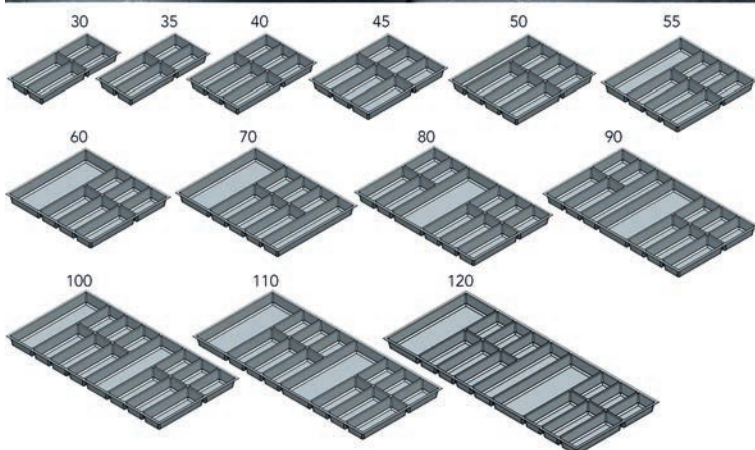

Bestelnr.	Afwerking	Type	Breedte	Diepte	Hoogte	Voor kast-breedte	Verpakking
041920	antraciet	30	206 mm	480 mm	50,5 mm	300 mm	1
041921	antraciet	35	256 mm	480 mm	50,5 mm	350 mm	1
041922	antraciet	40	306 mm	480 mm	50,5 mm	400 mm	1
041923	antraciet	45	356 mm	480 mm	50,5 mm	450 mm	1
041924	antraciet	50	406 mm	480 mm	50,5 mm	500 mm	1
041925	antraciet	55	456 mm	480 mm	50,5 mm	550 mm	1
041926	antraciet	60	506 mm	480 mm	50,5 mm	600 mm	1
041927	antraciet	70	606 mm	480 mm	50,5 mm	700 mm	1
041928	antraciet	80	706 mm	480 mm	50,5 mm	800 mm	1
041929	antraciet	90	806 mm	480 mm	50,5 mm	900 mm	1
041930	antraciet	100	906 mm	480 mm	50,5 mm	1000 mm	1
041931	antraciet	110	1006 mm	480 mm	50,5 mm	1100 mm	1
041932	antraciet	120	1106 mm	480 mm	50,5 mm	1200 mm	1