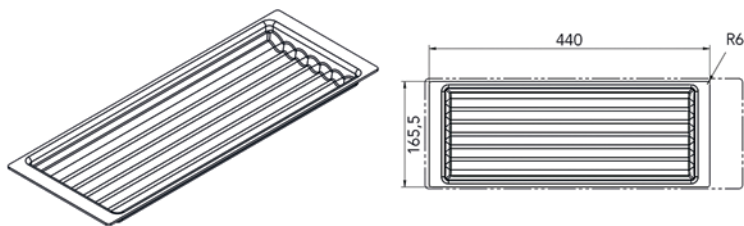

Kruidenhouder voor inlegladen Classico op maat te snijden

- passend in inleglade Classico met NL 500 mm en NL 550 mm, type 60, 70, 80, 90, 110 et 120

- per stuk

Bestelnr.	Afwerking		Verpakking
041936	antraciet	-	1