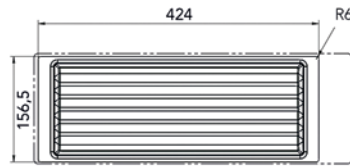

Kruidenhouder voor inlegladen Classico voor Grass Scala laden

- passend in inleglade Classico 60, 70, 80, 90, 110 et 120

- per stuk

Bestelnr.	Afwerking		Verpakking
050183	antraciet	-	1