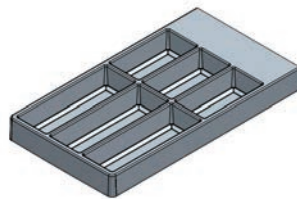

**Messenhouder voor inlegladen Classico voor Grass Scala laden**

- passend in inleglade Classico 60, 70, 80, 90, 110 et 120
- voor 5 messen

- per stuk

Bestelnr.	Afwerking	-	Verpakking
050182	antraciet	-	1

Kruidenhouder voor inlegladen Classico voor Grass Scala laden

- passend in inleglade Classico 60, 70, 80, 90, 110 et 120

- per stuk

Bestelnr.	Afwerking		Verpakking
050183	antraciet	-	1

KUNSTSTOF INLEGLADEN TYPE SEPARADO VOOR GRASS SCALA LADEN