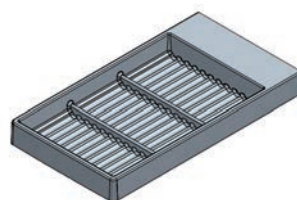

Kunststof inleglade voor kruidenpotjes type Separado 550 voor Grass Scala laden

- per stuk

Bestelnr.	Afwerking	Breedte	Diepte	Hoogte	Verpakking
041969	antraciet	300 mm	480 mm	50,5 mm	1